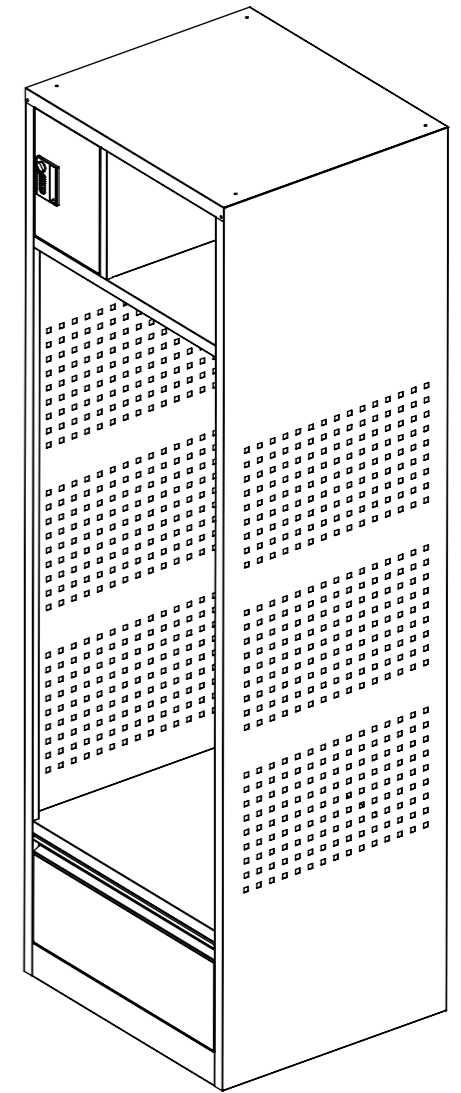

樹脂取手(色:コールドグレー)
(暗証番号錠タイプ)
(マスターキー1本付)

ハンガーパイプφ19
SUS304-#400
ステン巻、鉄芯

ハンガーパイプφ19
SUS304-#400
ステン巻、鉄芯

1-シングルフック
(樹脂)

スライドレール

4-φ8
(アンカー用)

4-アジャスター

| | |
|----|-------------------|
| 品名 | WORK LOCKER (1人用) |
| 図番 | NWL-01 |