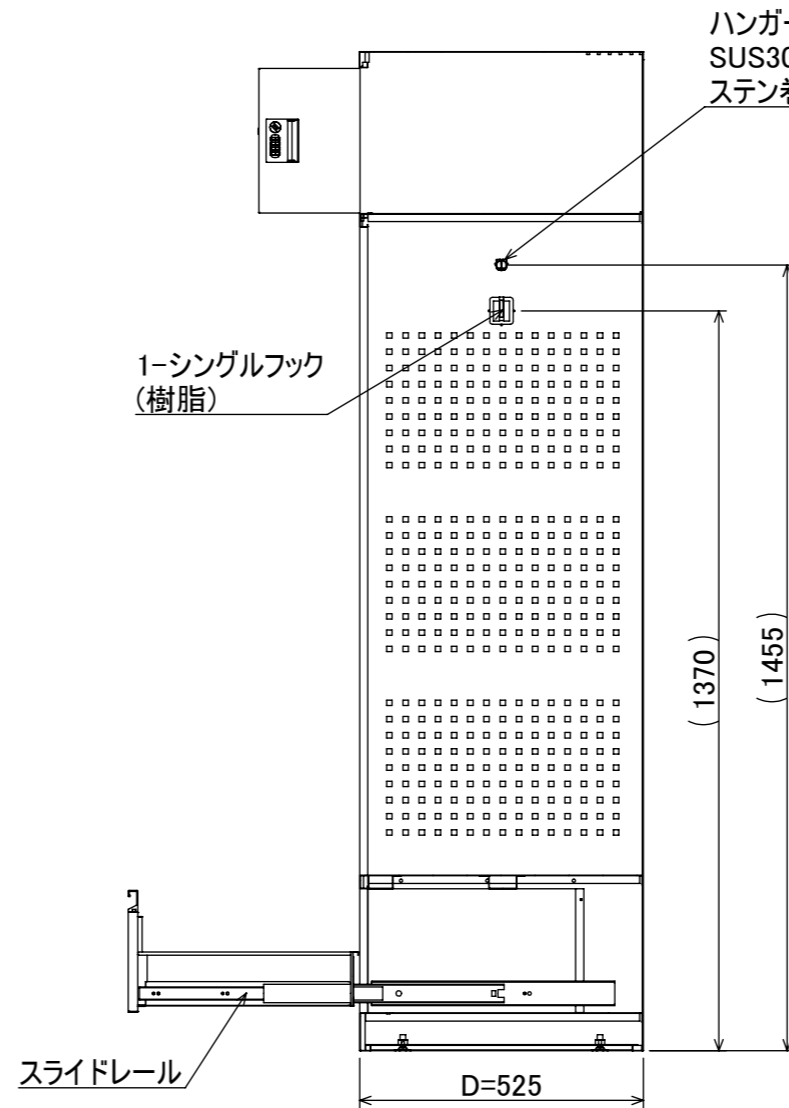

樹脂取手(色:コールドグレー)
(暗証番号錠タイプ)
(マスターキー1本付)

ハンガーパイプφ19
SUS304-#400
ステン巻、鉄芯

ハンガーパイプφ19
SUS304-#400
ステン巻、鉄芯

1-シングルフック
(樹脂)

スライドレール

4-φ8
(アンカー用)

4-アジャスター

| | |
|----|-------------------|
| 品名 | WORK LOCKER (1人用) |
| 図番 | NWL-01 |