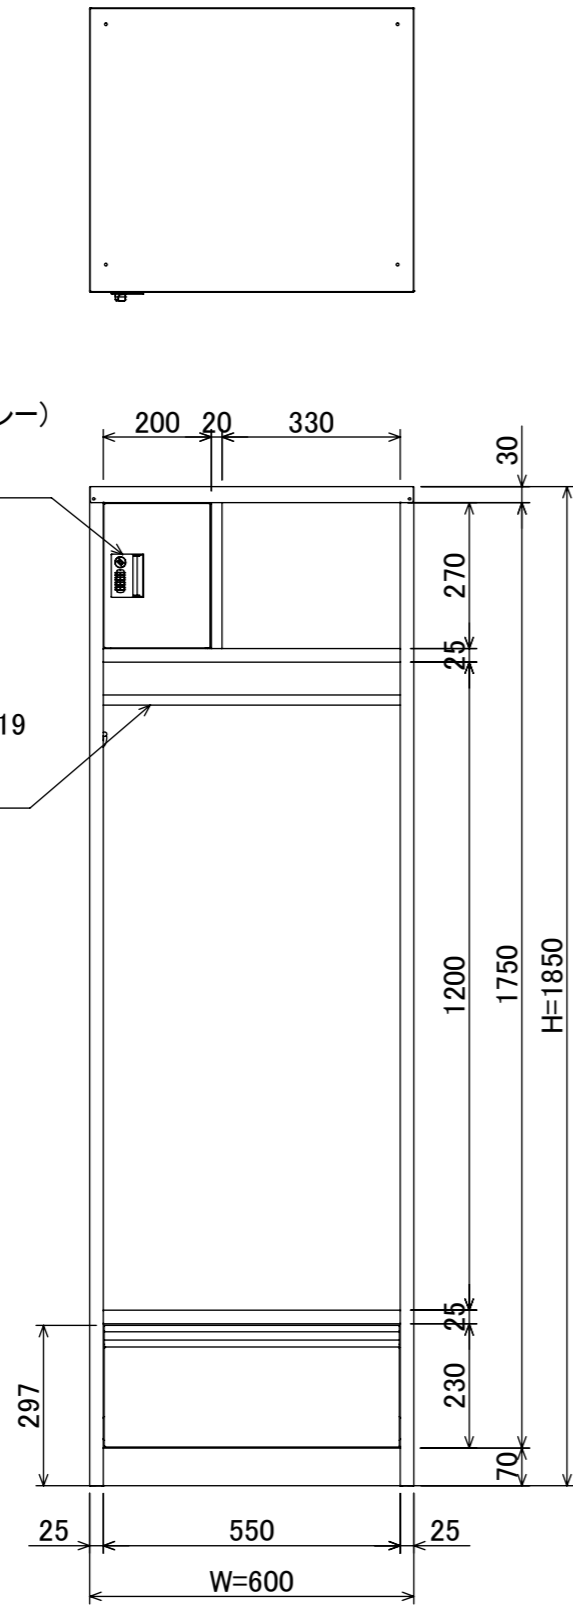

樹脂取手(色:コールドグレー)
(暗証番号錠タイプ)
(マスターキー1本付)

ハンガーパイプφ19
SUS304-#400
ステン巻、鉄芯

ハンガーパイプφ19
SUS304-#400
ステン巻、鉄芯

1-シングルフック
(樹脂)

スライドレール

4-φ8
(アンカー用)

4-アジャスター

| | |
|----|-------------------|
| 品名 | WORK LOCKER (1人用) |
| 図番 | NWL-01 |