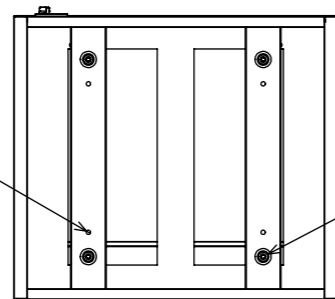

樹脂取手(色:コールドグレー)
(暗証番号錠タイプ)
(マスターキー1本付)

ハンガーパイプφ19
SUS304-#400
ステン巻、鉄芯

ハンガーパイプφ19
SUS304-#400
ステン巻、鉄芯

1-シングルフック
(樹脂)

スライドレール

4-φ8
(アンカー用)

4-アジャスター

| | |
|----|-------------------|
| 品名 | WORK LOCKER (1人用) |
| 図番 | NWL-01 |